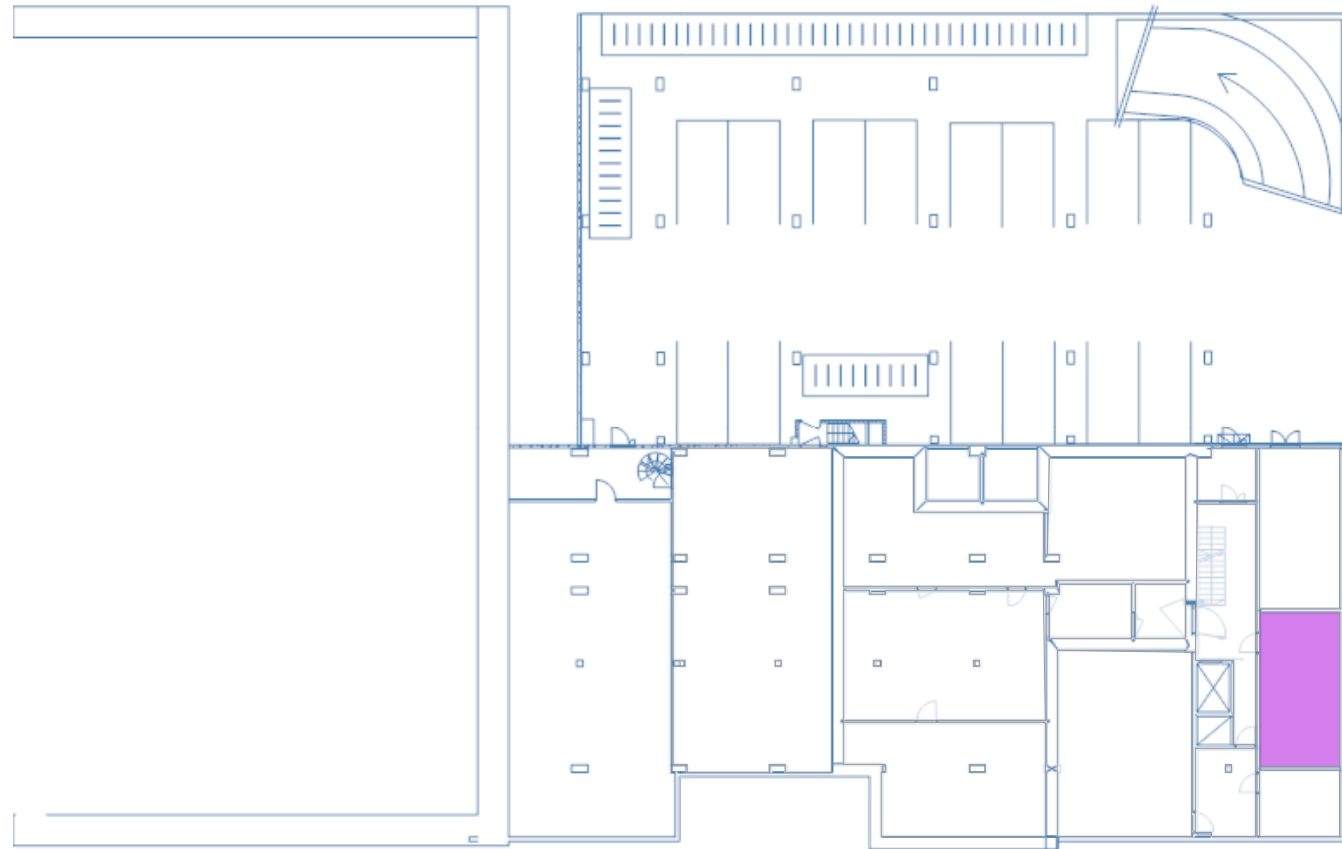

| Huoneistot-kaikki | Vuokrattava ala (v-m ²) |
|--|-------------------------------------|
| 425339 Yhteiset varastot/Vuokrattu(L)/ | 28,9 |
| Yhteensä | 28,9 |

5 m